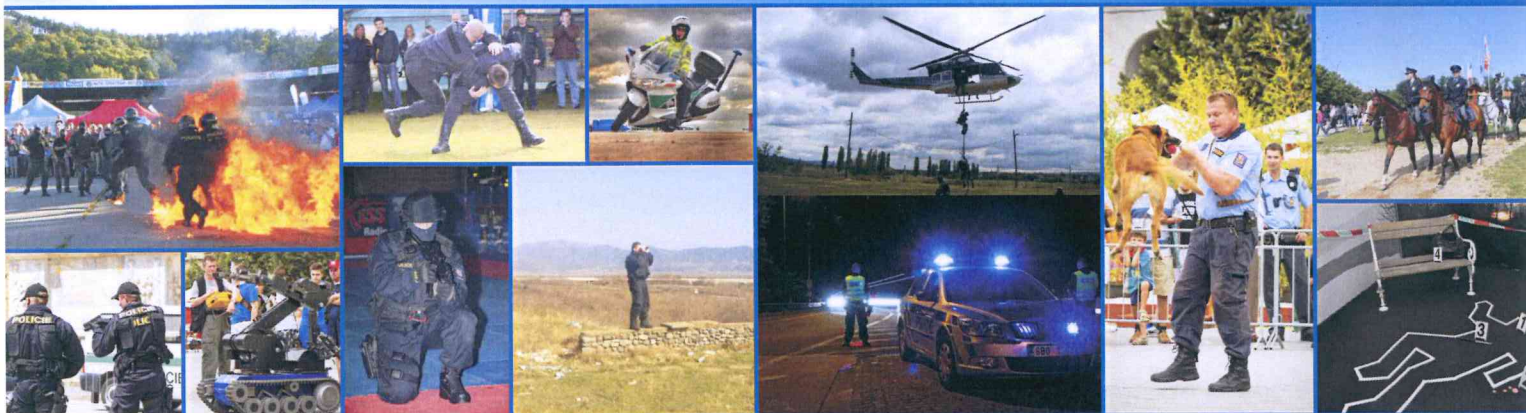

POLICIE ČESKÉ REPUBLIKY

KRAJSKÉ ŘEDITELSTVÍ POLICIE JIHOMORAVSKÉHO KRAJE

WORKSHOP „Policistou na zkoušku“

22. dubna 2017, 9-14 hodin
areál Policie ČR, Národních hrdinů 15, Břeclav

Chceš se stát naším kolegou alespoň na jeden den? Pokud Tě naše práce osloví, staň se jím napořád. Vyzkoušíš si pod dohledem policistů vybrané policejní činnosti a nahlédneš do tajů jednotlivých policejních služeb.