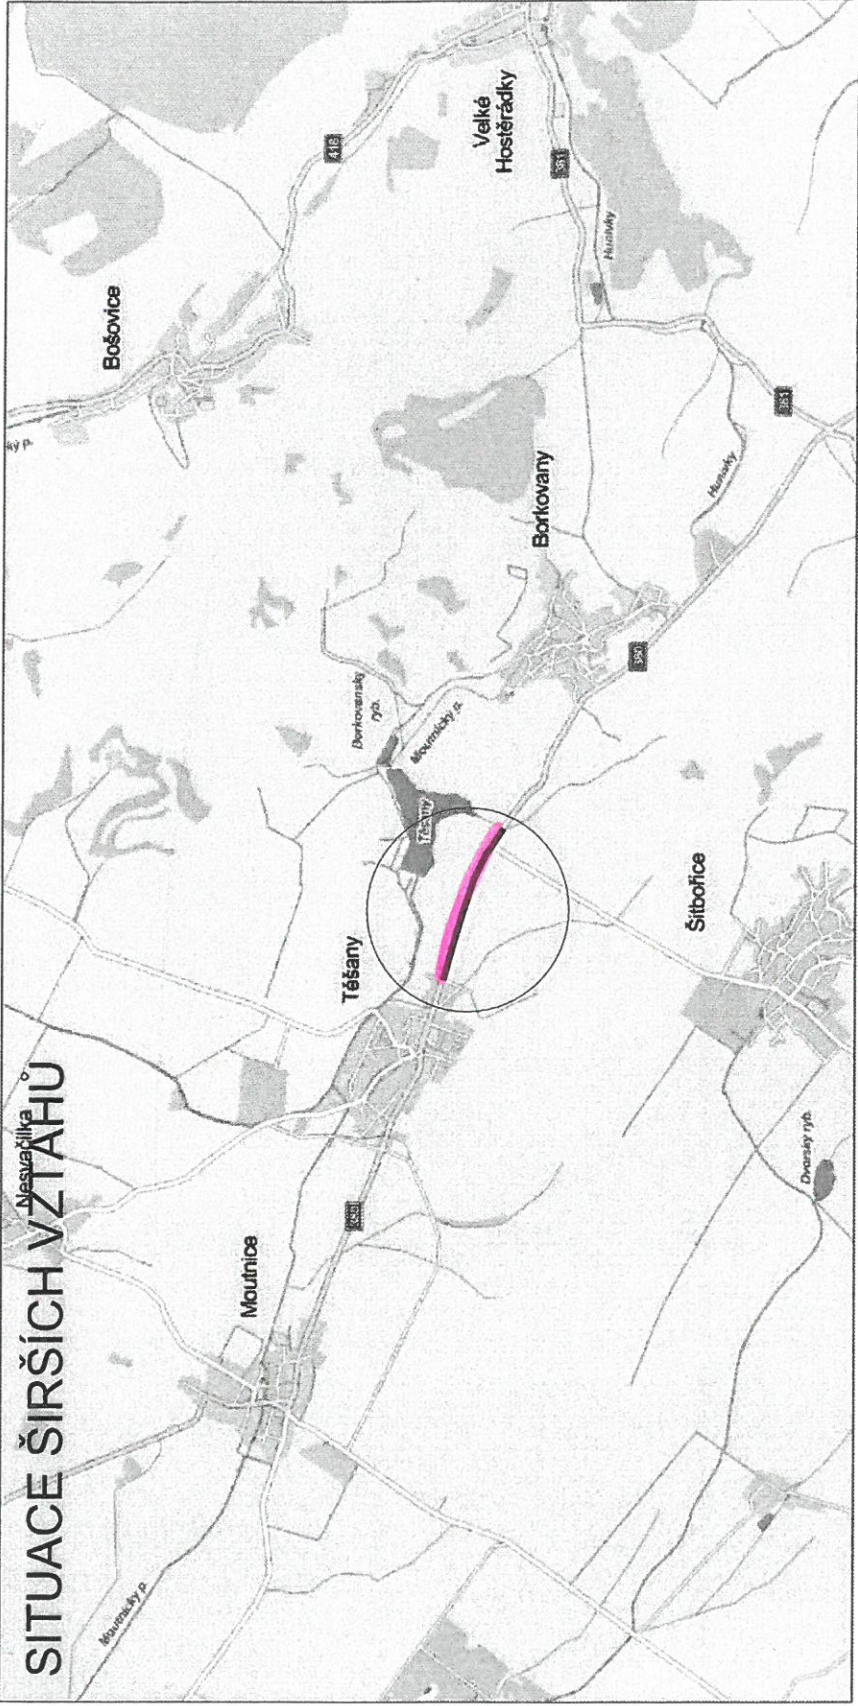

SITUACE ŠIRŠÍCH VZTAHŮ

PLATNOST DOKUMENTACE

Č.j.: KRPB - / Č.j.- 2014 - 0600DI

ČÁSTEČNÁ UZÁVÍRKA PO ETAPÁCH

LEGENDA:

P2 TRVALÉ DO

P2 NAVRŽENÉ

VEŠKERÉ STÁLÉ DZ
S NAVRŽENÝM DZ BI