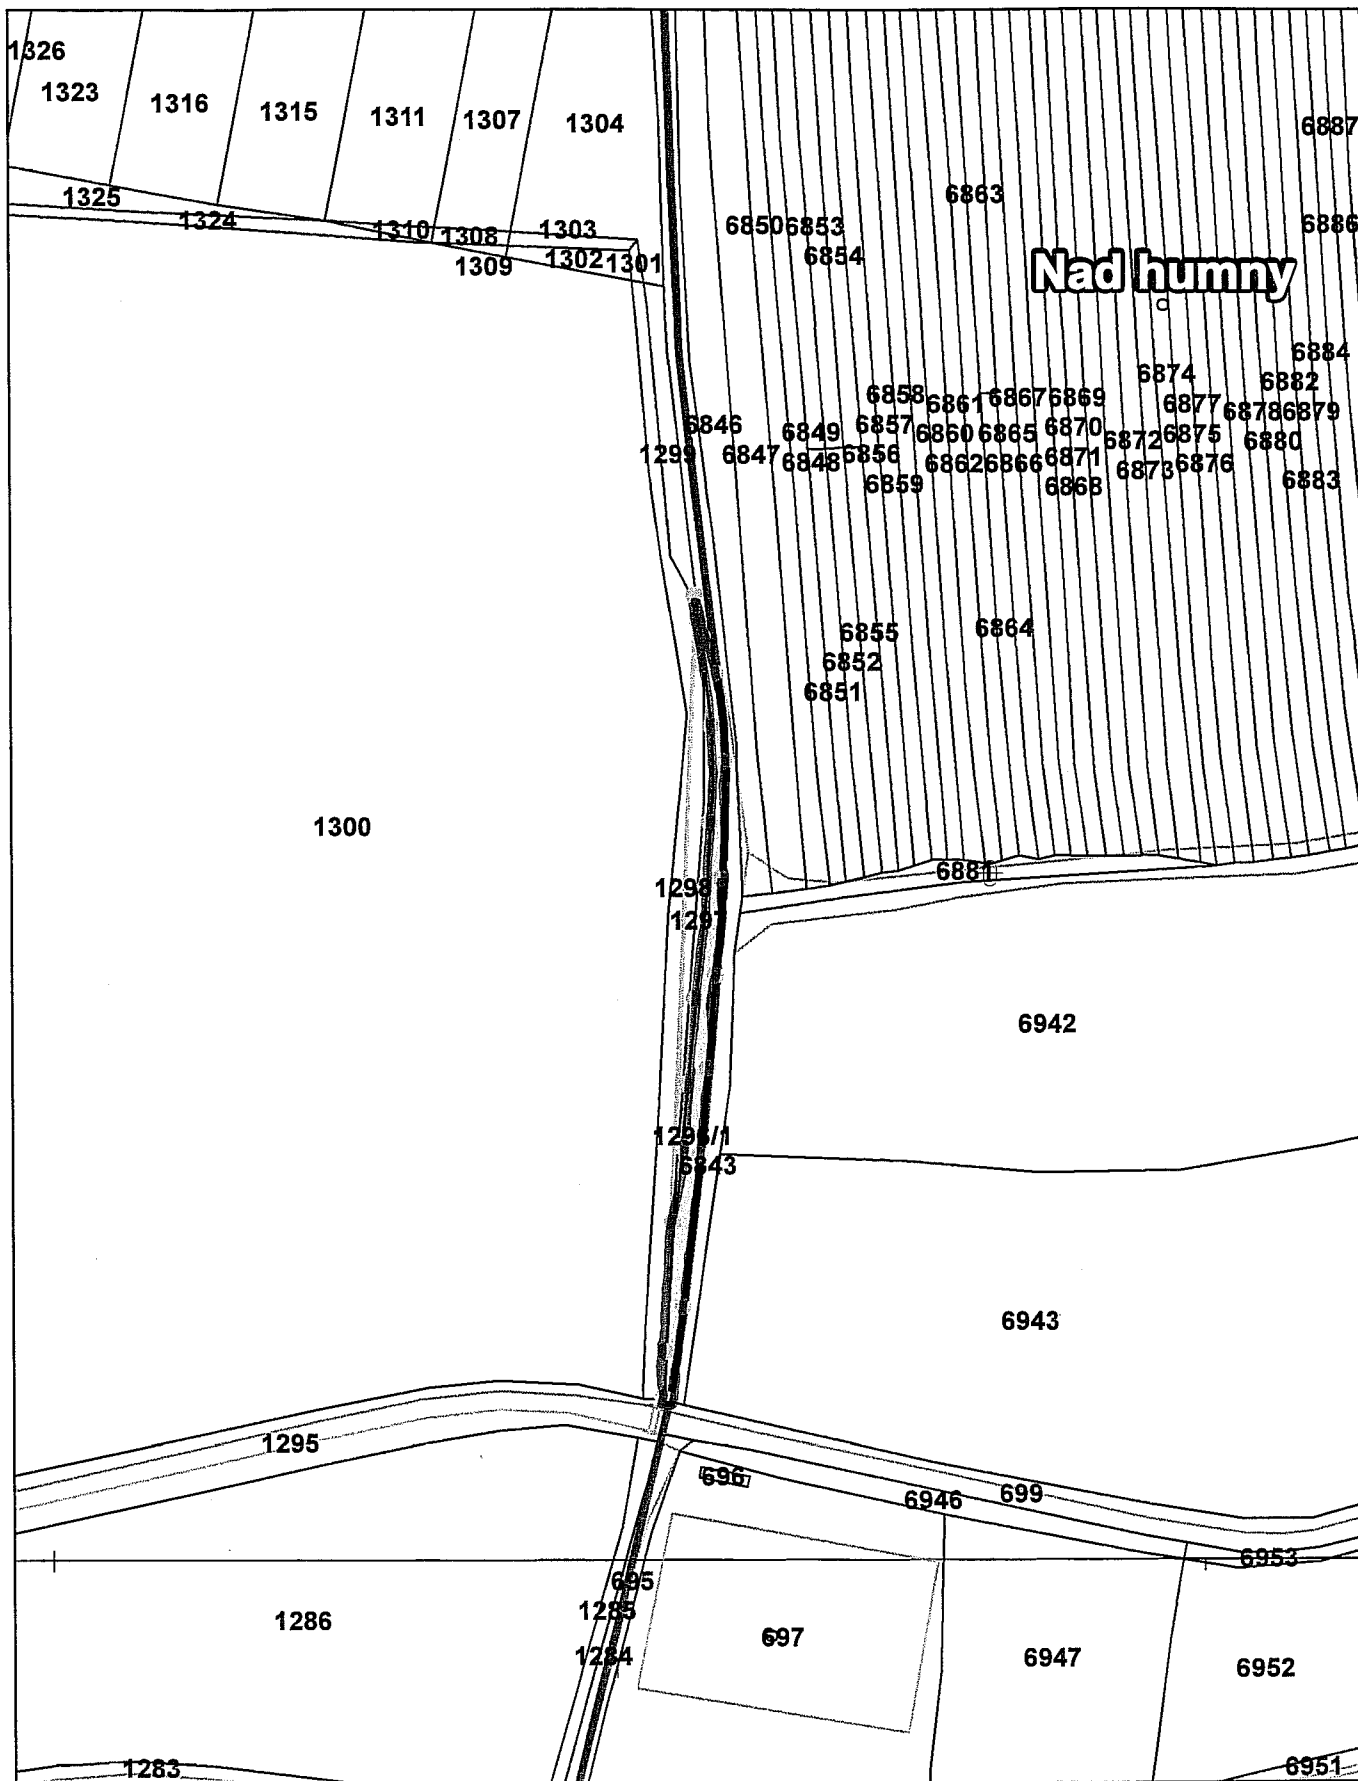

K.č. pozemkové území - 1451 KN 1263

K.W! BORKOVANÝ - ČÁST KN 1296/1 - 1433 *MP*

K.ú. BORKOVANY - část KN 1296/2 - 191m²

K.Ú. BORKOVANY - ČÁST KÚ 2532 - 79 m²